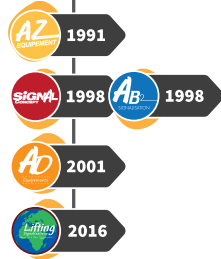

AZ EQUIPEMENT

SIGNALISATION ET ÉQUIPEMENTS ROUTIERS
AMÉNAGEMENT URBAIN

AZ Équipement fait partie d'un groupement d'entreprises appartenant à la société mère **AZ Développement**. Ce groupe familial se compose de 5 entités aux activités complémentaires dans le domaine de la signalisation routière et de l'aménagement urbain, mais également de la signalétique et de l'enseigne.

Située à Notre-Dame-d'Oé, tout près de Tours (37), l'entreprise **AZ Équipement** est spécialisée dans la fourniture et pose de panneaux de signalisation, l'entretien et la maintenance de ceux-ci, la signalisation temporaire de chantier et le marquage au sol routier.

Nous proposons également la location de panneaux et équipements de chantier et depuis peu, l'*hydro-décapage* et le *pontage de fissures*.

📍 08 rue Robert Schumann,
37390 Notre Dame d'Oé
☎ 02 47 49 06 06
✉ secretariat@azequipement.fr
🌐 www.az-equipement.fr

MARQUAGE AU SOL & ACCESSIBILITÉ P.M.R.

Nous travaillons pour le compte de professionnels, mais également de collectivités, pour réaliser tous types de marquages au sol, de marquages décoratifs, de pavés en résine ou de pose d'équipements P.M.R.

NOS PRESTATIONS

- Marquage au sol routier ou sur parking
- Marquage décoratif et jeux pour enfants
- Accessibilité P.M.R.

LES TECHNIQUES

- Peinture sans solvant nocif
- Résine à froid, à chaud, projetée ou epoxy
- Sigles thermocollés
- Peinture mono ou bi-composants

MOBILIERS & AMÉNAGEMENTS URBAINS

Les agglomérations trouveront réponse à tous leurs besoins d'aménagements sécuritaires ou utilitaires de leurs espaces publics. De plus, nous vous proposons notre gamme **SC'PACK** de mobiliers urbains recyclés.

ÉQUIPEMENTS DE SÉCURITÉ & MAÎTRISE D'ACCÈS